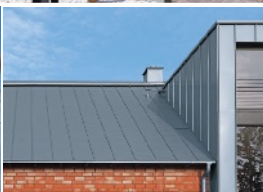

# Metall – edel in Form und Funktion

**Dachdecker-Innung Bochum**

Mit unserem Fachwissen zu Technik und Design gestalten wir Ihr Dach ganz nach Ihrem persönlichen Geschmack. Denn ein Metaldach bedeutet höchste Individualität: Schindel oder Stehfalzdach? Glänzende Akzente in ungewöhnlichen Farben oder klassisch rote Dachpfannen? Passende Bekleidungen für Vordach, Giebel, Kamin, Gesims oder Außenwand? Unser Fachbetrieb veredelt Ihr Zuhause ganz nach Ihren Wünschen - oft wirkt die geschickte Kombination der unterschiedlichen Materialien besonders reizvoll.

## Gesundes Klima unter schützender Hülle

Wohlige Wärme im Winter, angenehme Temperaturen im Sommer: Mit einem neuen Metaldach oder einer Außenwandbekleidung aus Metall sollten wir gleichzeitig die Wärmedämmung verbessern. So sparen Sie wertvolle Heizenergie, denn mit richtiger Dämmung sinkt der Wärmeverlust Ihres Hauses erheblich. Eine gedämmte Fassade schützt Ihre Außenwände langfristig vor Feuchtigkeit und den unangenehmen Folgen. Eine Wohltat für Ihre Gesundheit bei minimalem Erhaltungsaufwand. Mit einer Dacheindeckung oder einer Fassadenbekleidung setzen wir selbstverständlich die aktuelle Energie-Einsparverordnung (EnEV) für Sie um. Haben Sie dazu Fragen? Als Mitgliedsbetrieb der Dachdecker-Innung sind wir auch für weiterführende Leistungen rund um Dach und Außenwand Ihr kompetenter Ansprechpartner.

**Wussten Sie schon ...**

**... dass wir auch Solarthermie- oder Photovoltaik-Elemente dezent in Dächer und Fassaden aus Metall integrieren können? So verbinden Sie eine ansprechende Optik mit regenerativen Energien und reduzieren dauerhaft Ihre Energiekosten.**